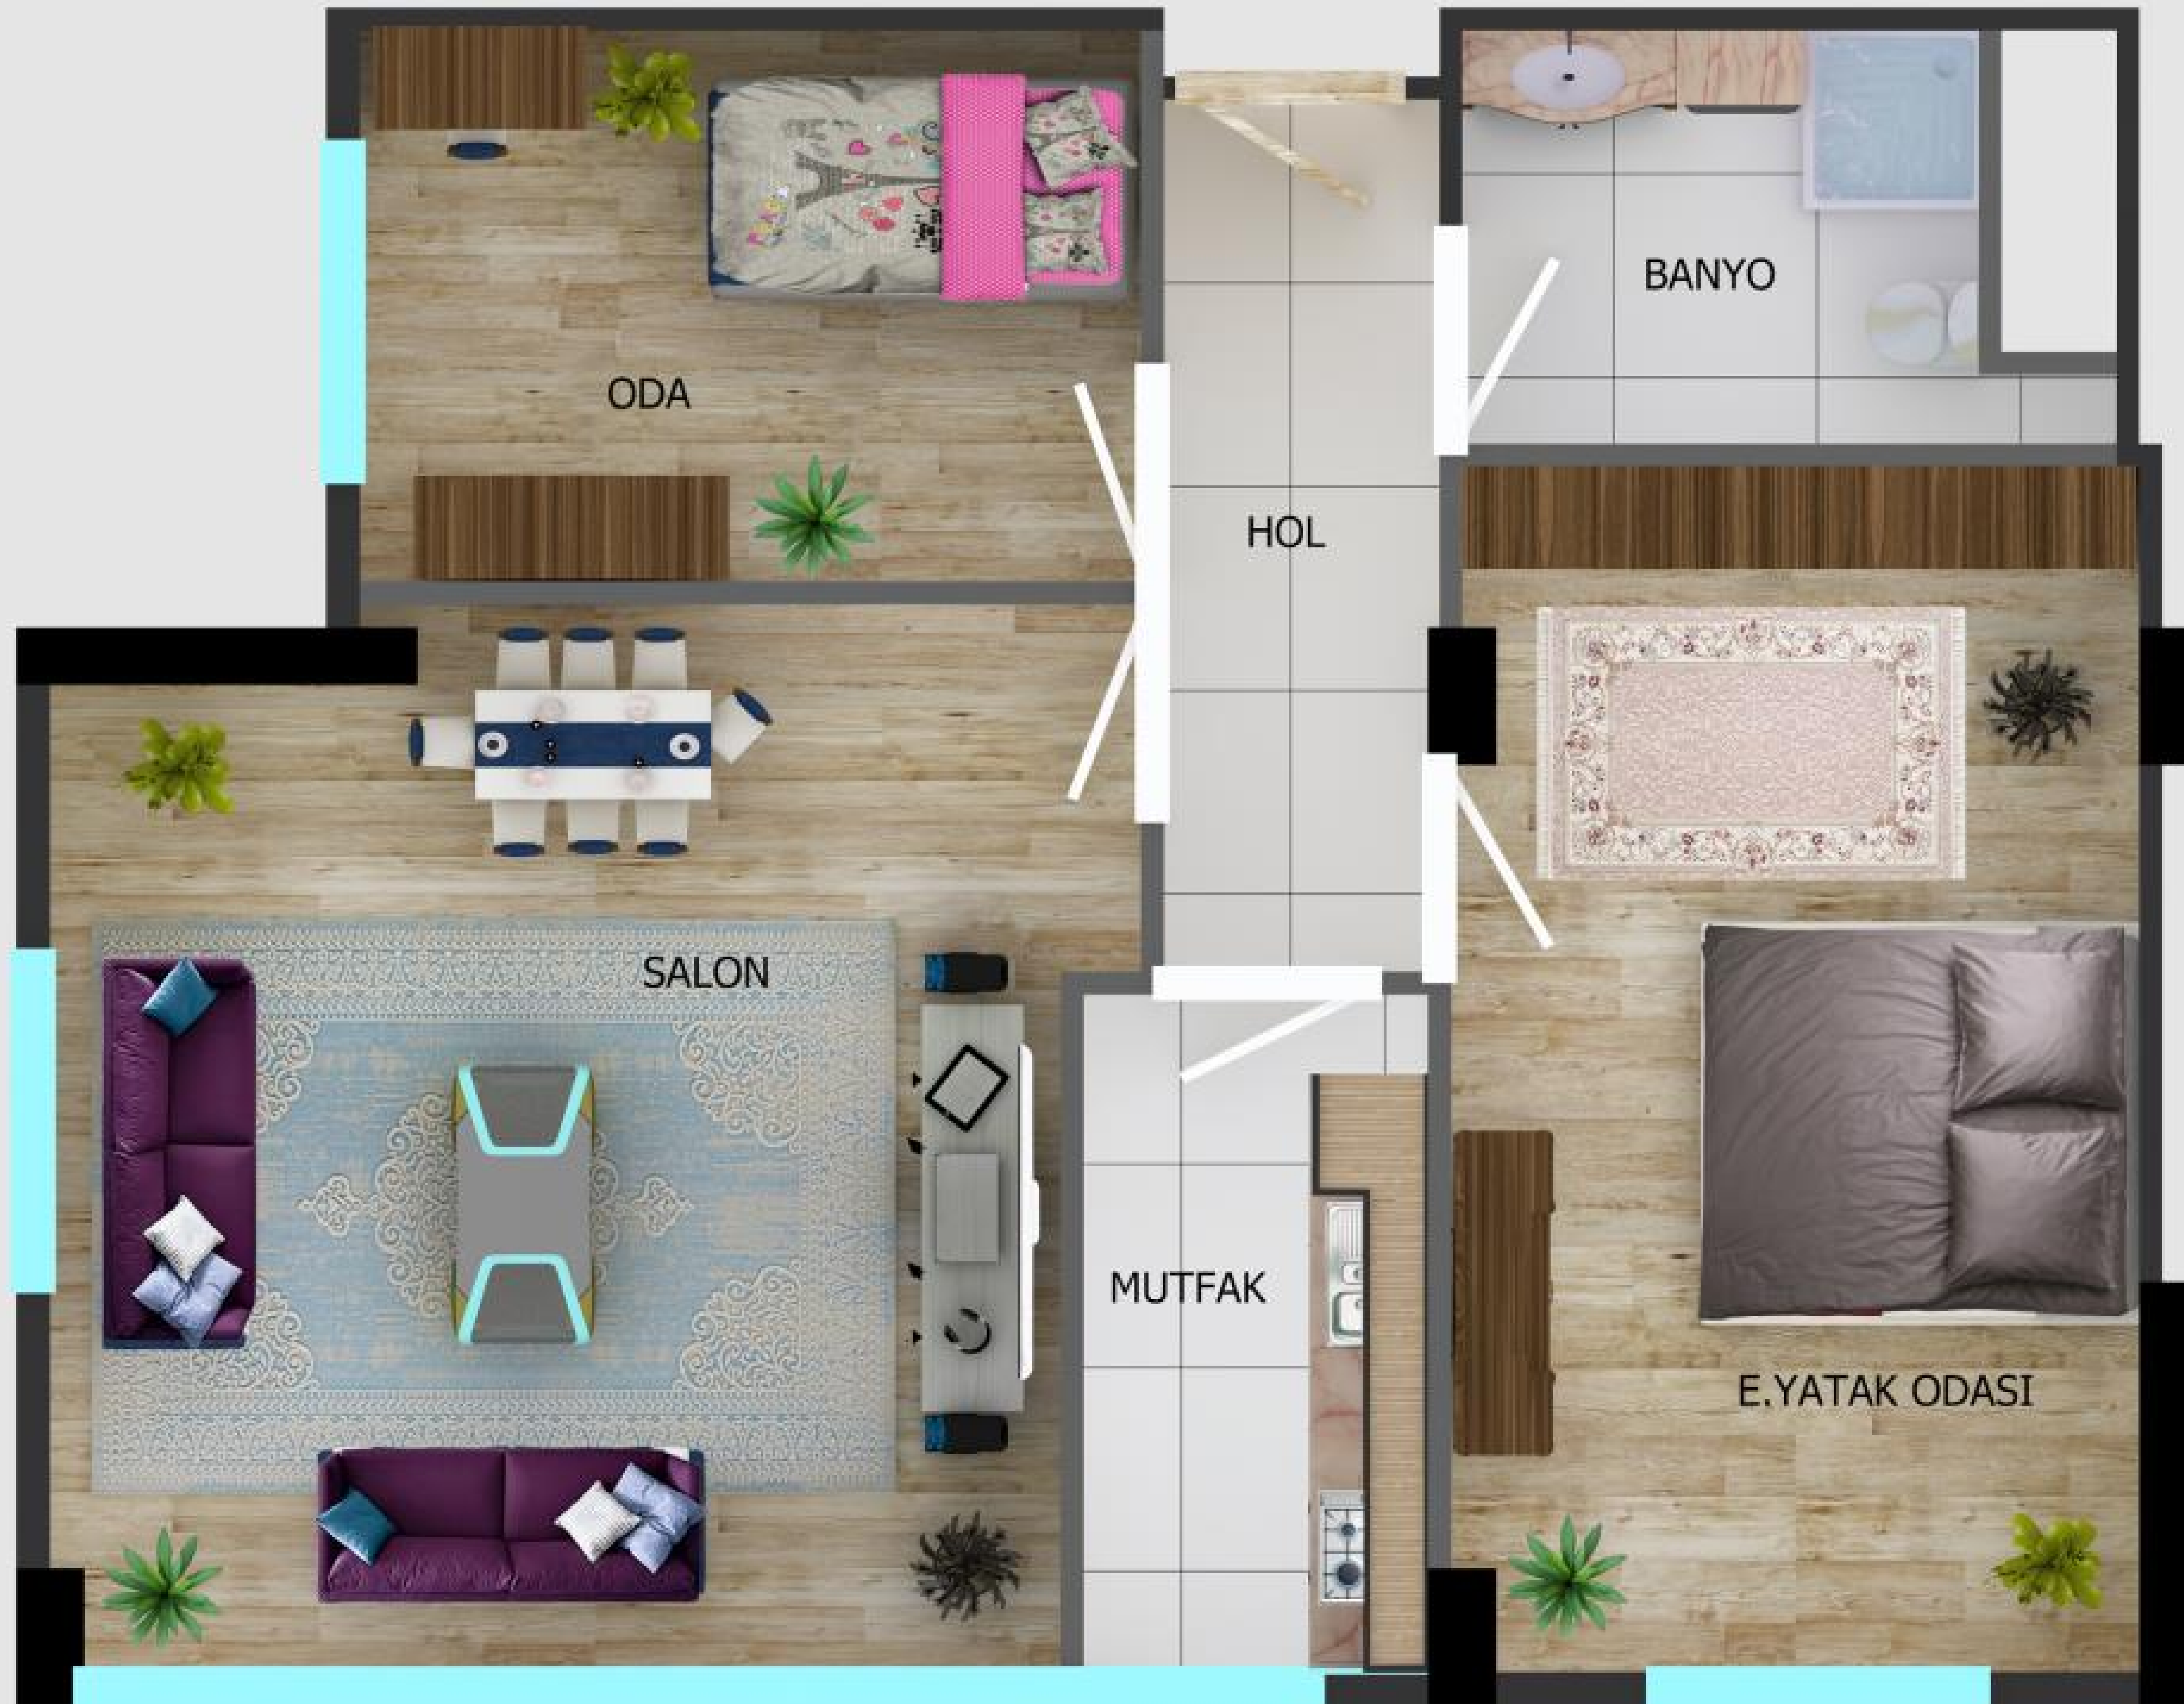

TİP-27

Toplam Net : 57,85 m²
Toplam Brüt : 73,00 m²

SALON : 20,40 m²
MUTFAK : 4,40 m²
E.YATAK.0: 15,50 m²

ODA 2 : 9,00 m²
BANYO : 4,20 m²
HOL : 4,35 m²

2+1 KONSEPT