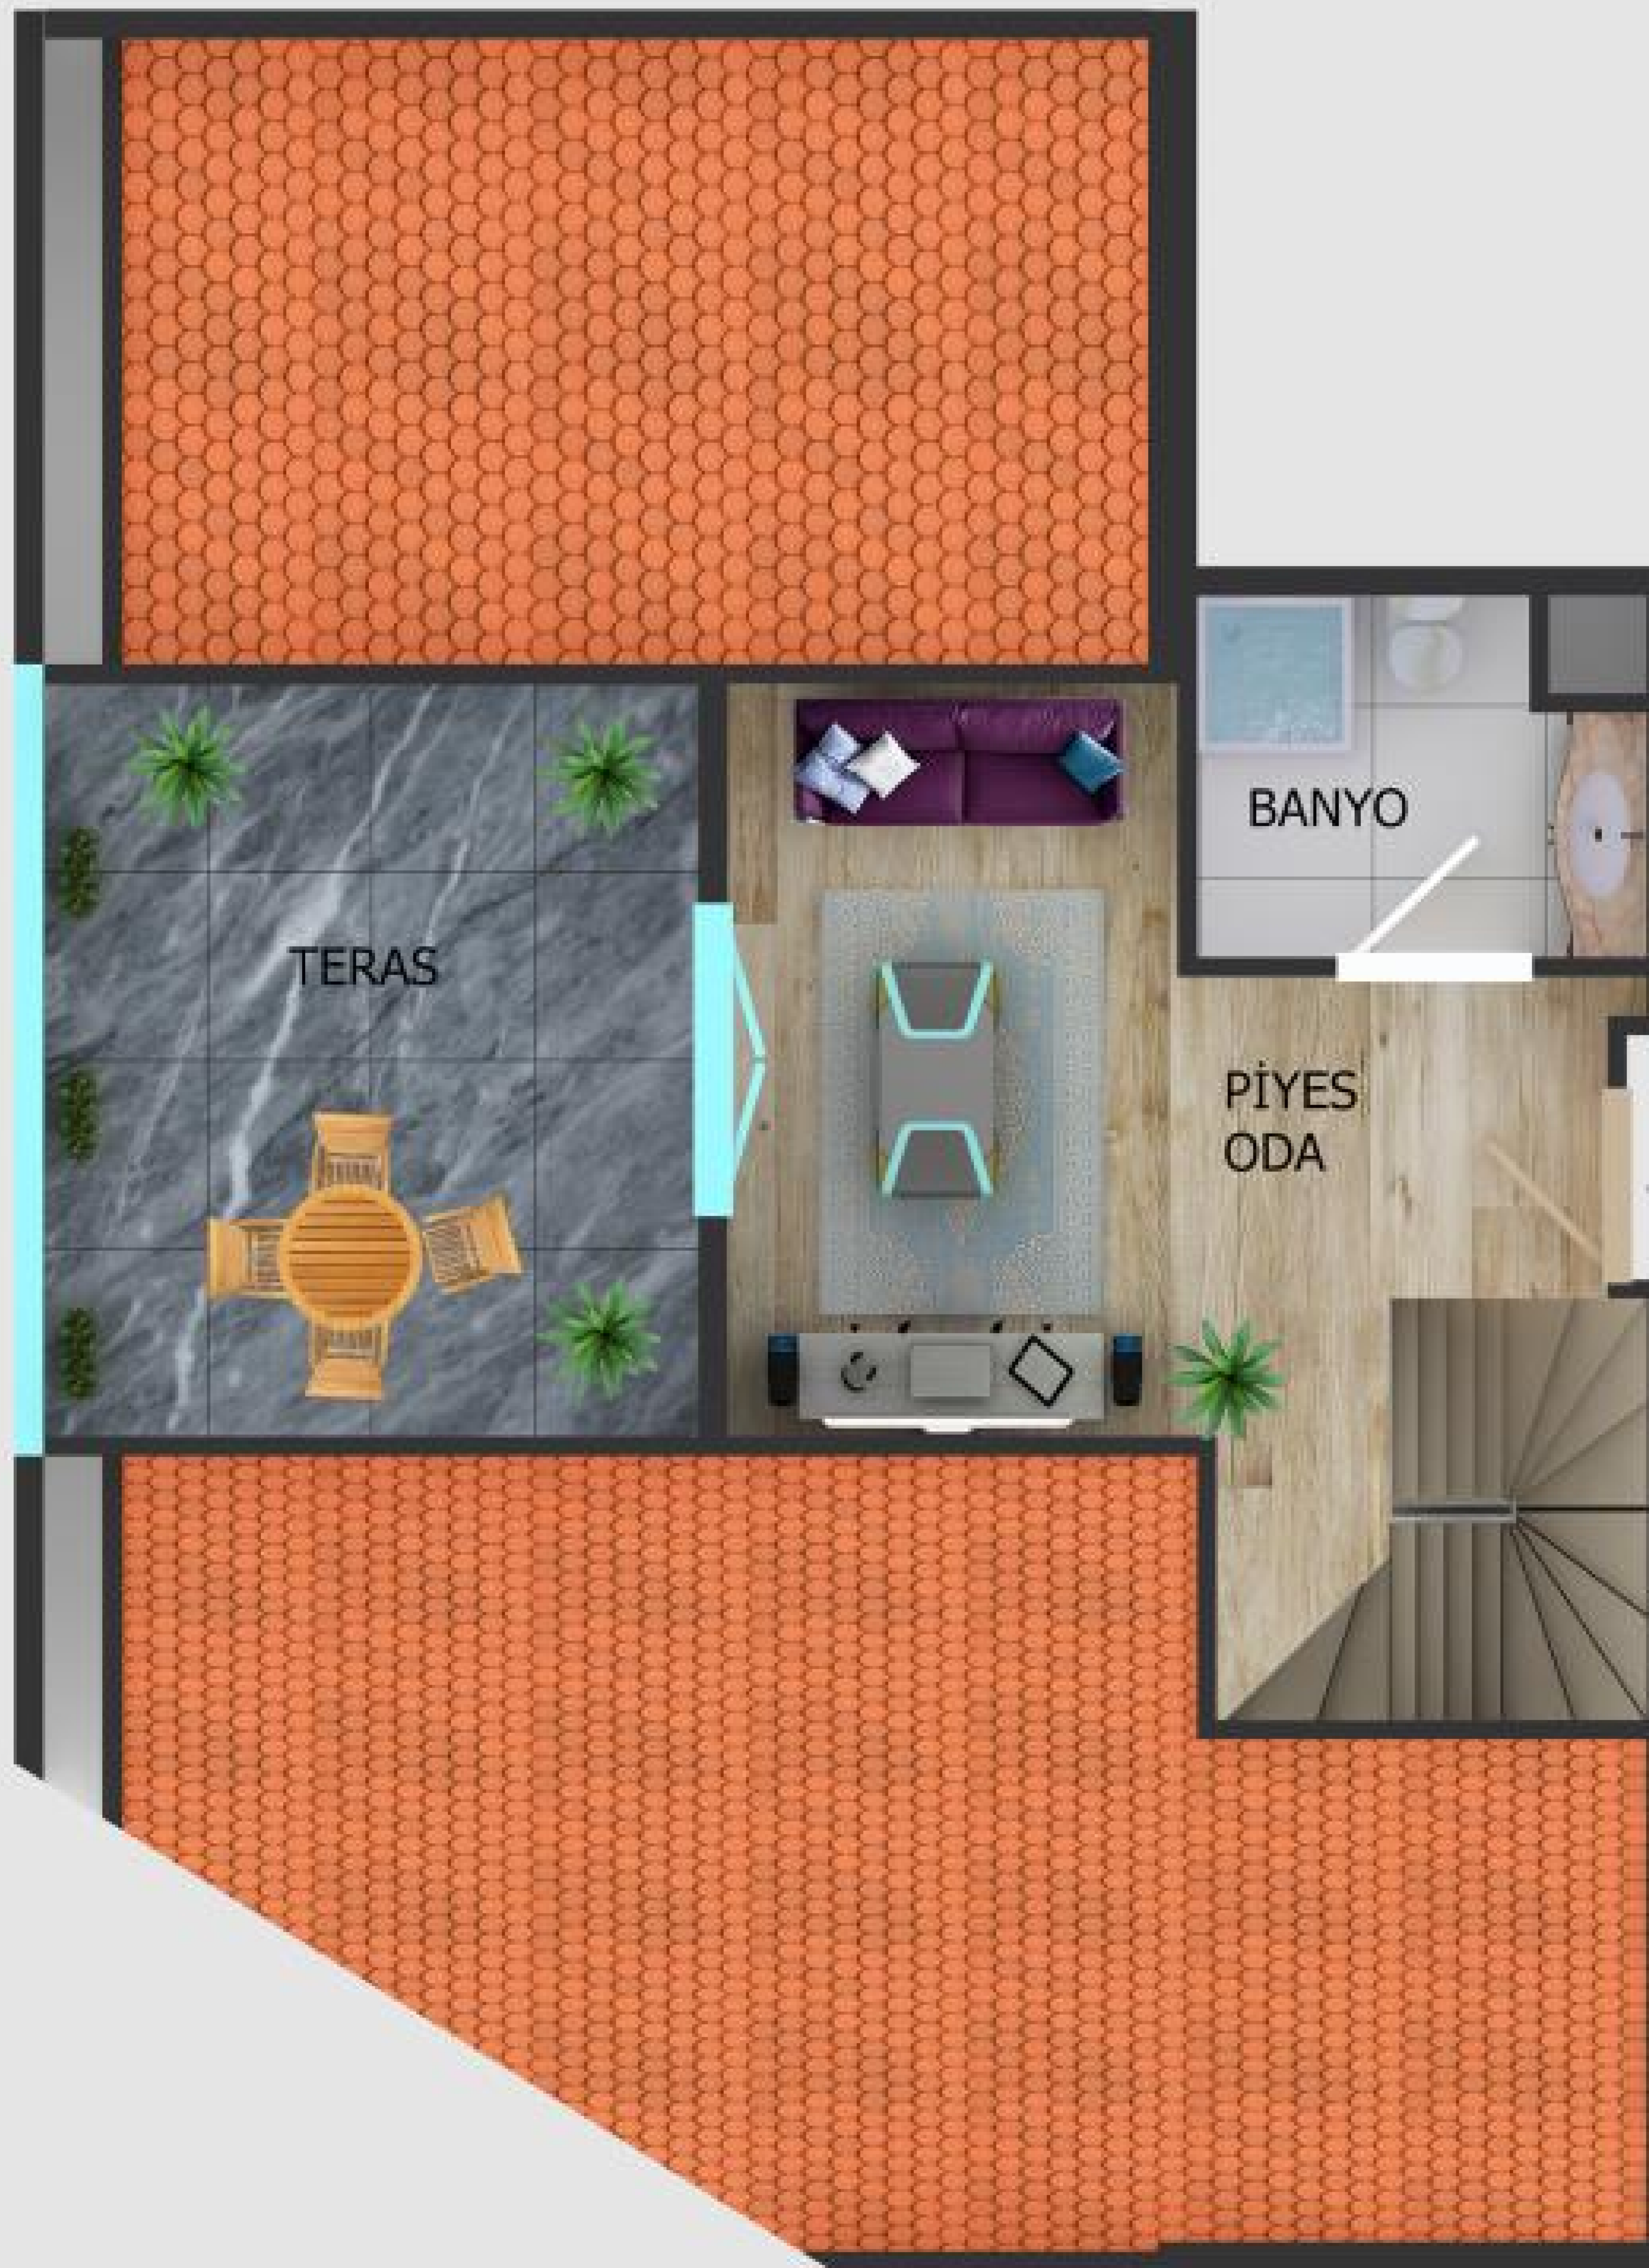

TİP-16

Toplam Net : 106.55 m²
Toplam Brüt : 134.00 m²

SALON : 21.60 m²
ODA : 8.65 m²
Y.ODASI : 17.40 m²
MUTFAK : 8.70 m²
BALKON : 3.30 m²

BANYO : 4.90 m²
HOL : 7.80 m²
PİYES : 17.40 m²
BANYO : 3.90 m²
TERAS : 12.90 m²

3+1 KONSEPT